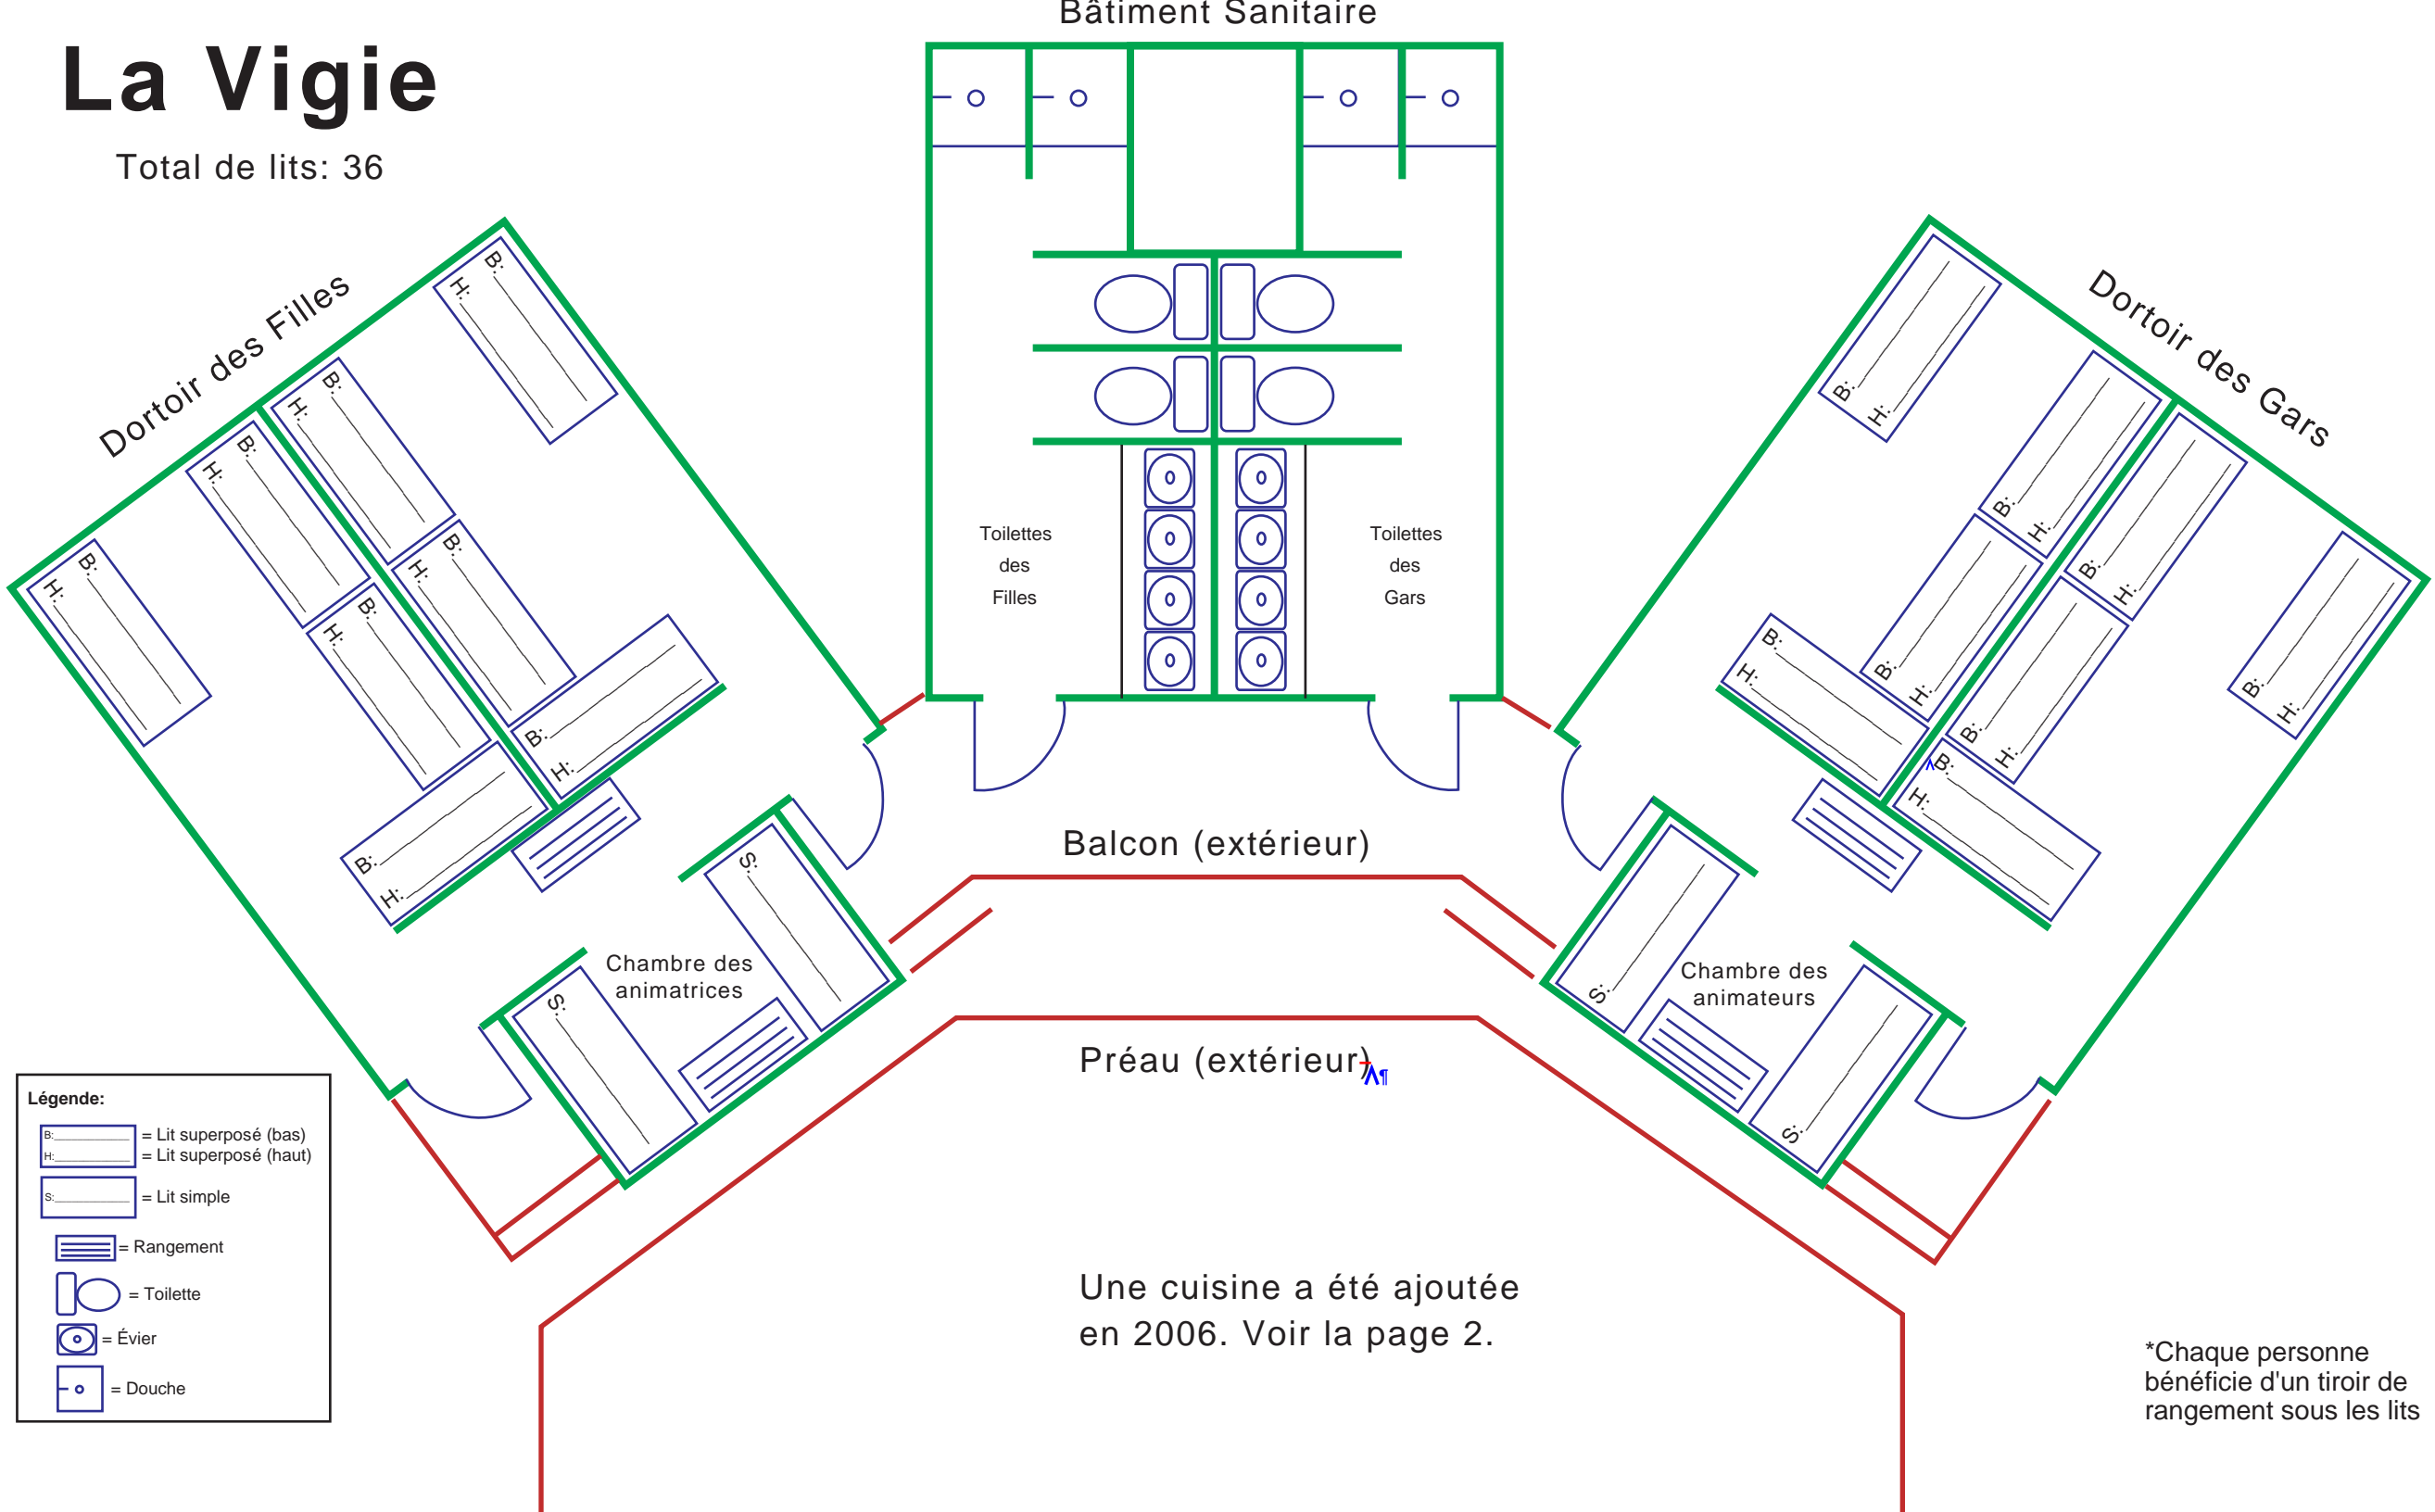

La Vigie

Total de lits: 36

Légende:

- B: = Lit superposé (bas)
- H: = Lit superposé (haut)
- s: = Lit simple
- [Icon] = Rangement
- [Icon] = Toilette
- [Icon] = Évier
- [Icon] = Douche

Une cuisine a été ajoutée en 2006. Voir la page 2.

*Chaque personne bénéficie d'un tiroir de rangement sous les lits

RAJOUT A LA VIVIE →
En 2006

Dortoir 16 lits

Table de pique-niques sous le toit

Légende :

Poêle

évier (eau chaude et froide)

Réfrigérateur