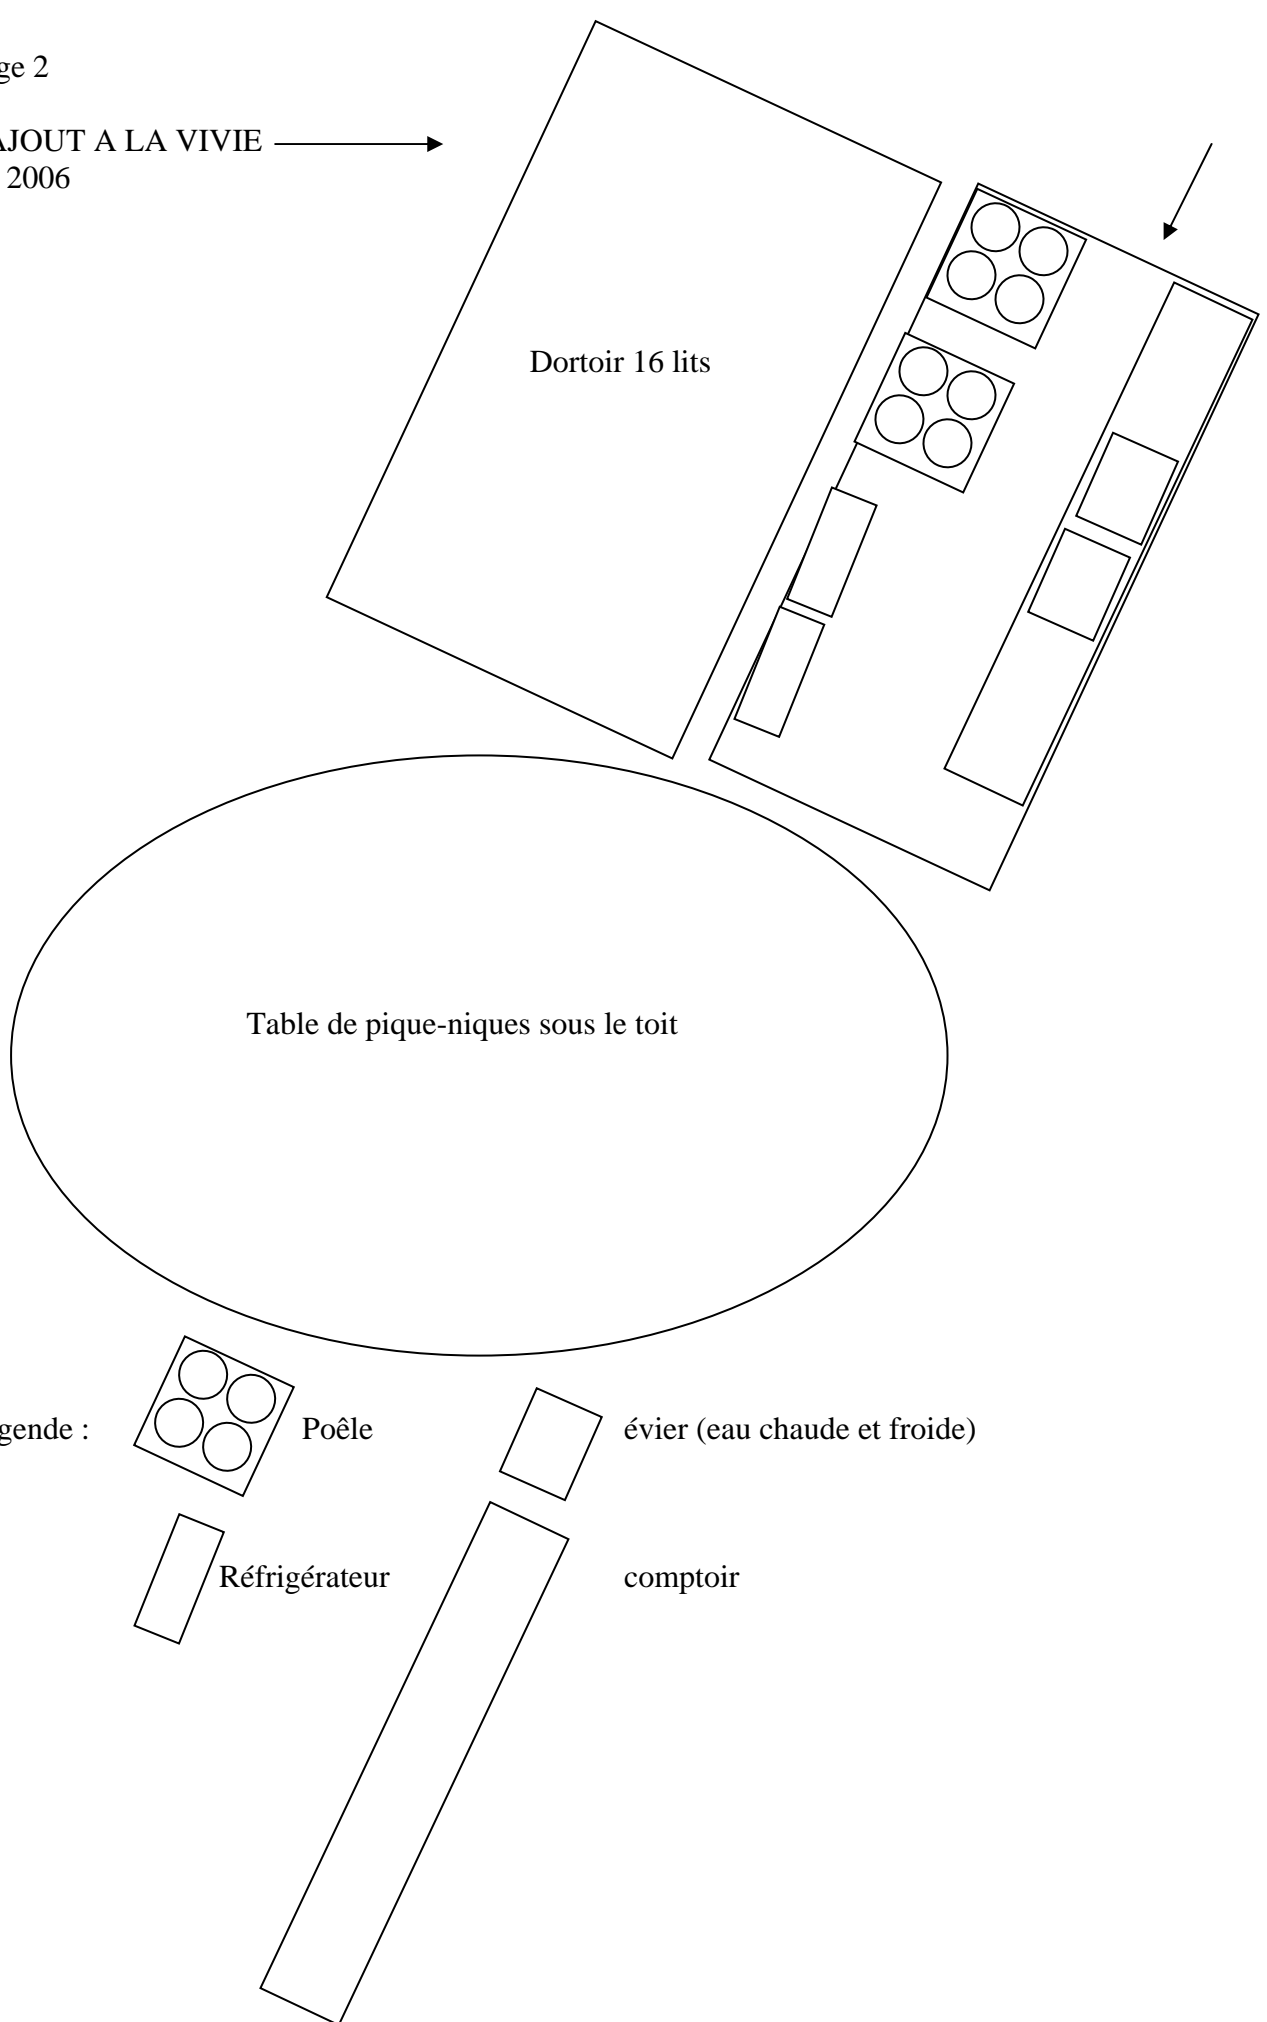

La Vigie

Total de lits: 36

Légende:

- B: = Lit superposé (bas)
- H: = Lit superposé (haut)
- s: = Lit simple
- [Icon] = Rangement
- [Icon] = Toilette
- [Icon] = Évier
- [Icon] = Douche

Une cuisine a été ajoutée en 2006. Voir la page 2.

*Chaque personne bénéficie d'un tiroir de rangement sous les lits

RAJOUT A LA VIVIE →
En 2006

Dortoir 16 lits

Table de pique-niques sous le toit

Légende :

Poêle

évier (eau chaude et froide)

Réfrigérateur

comptoir