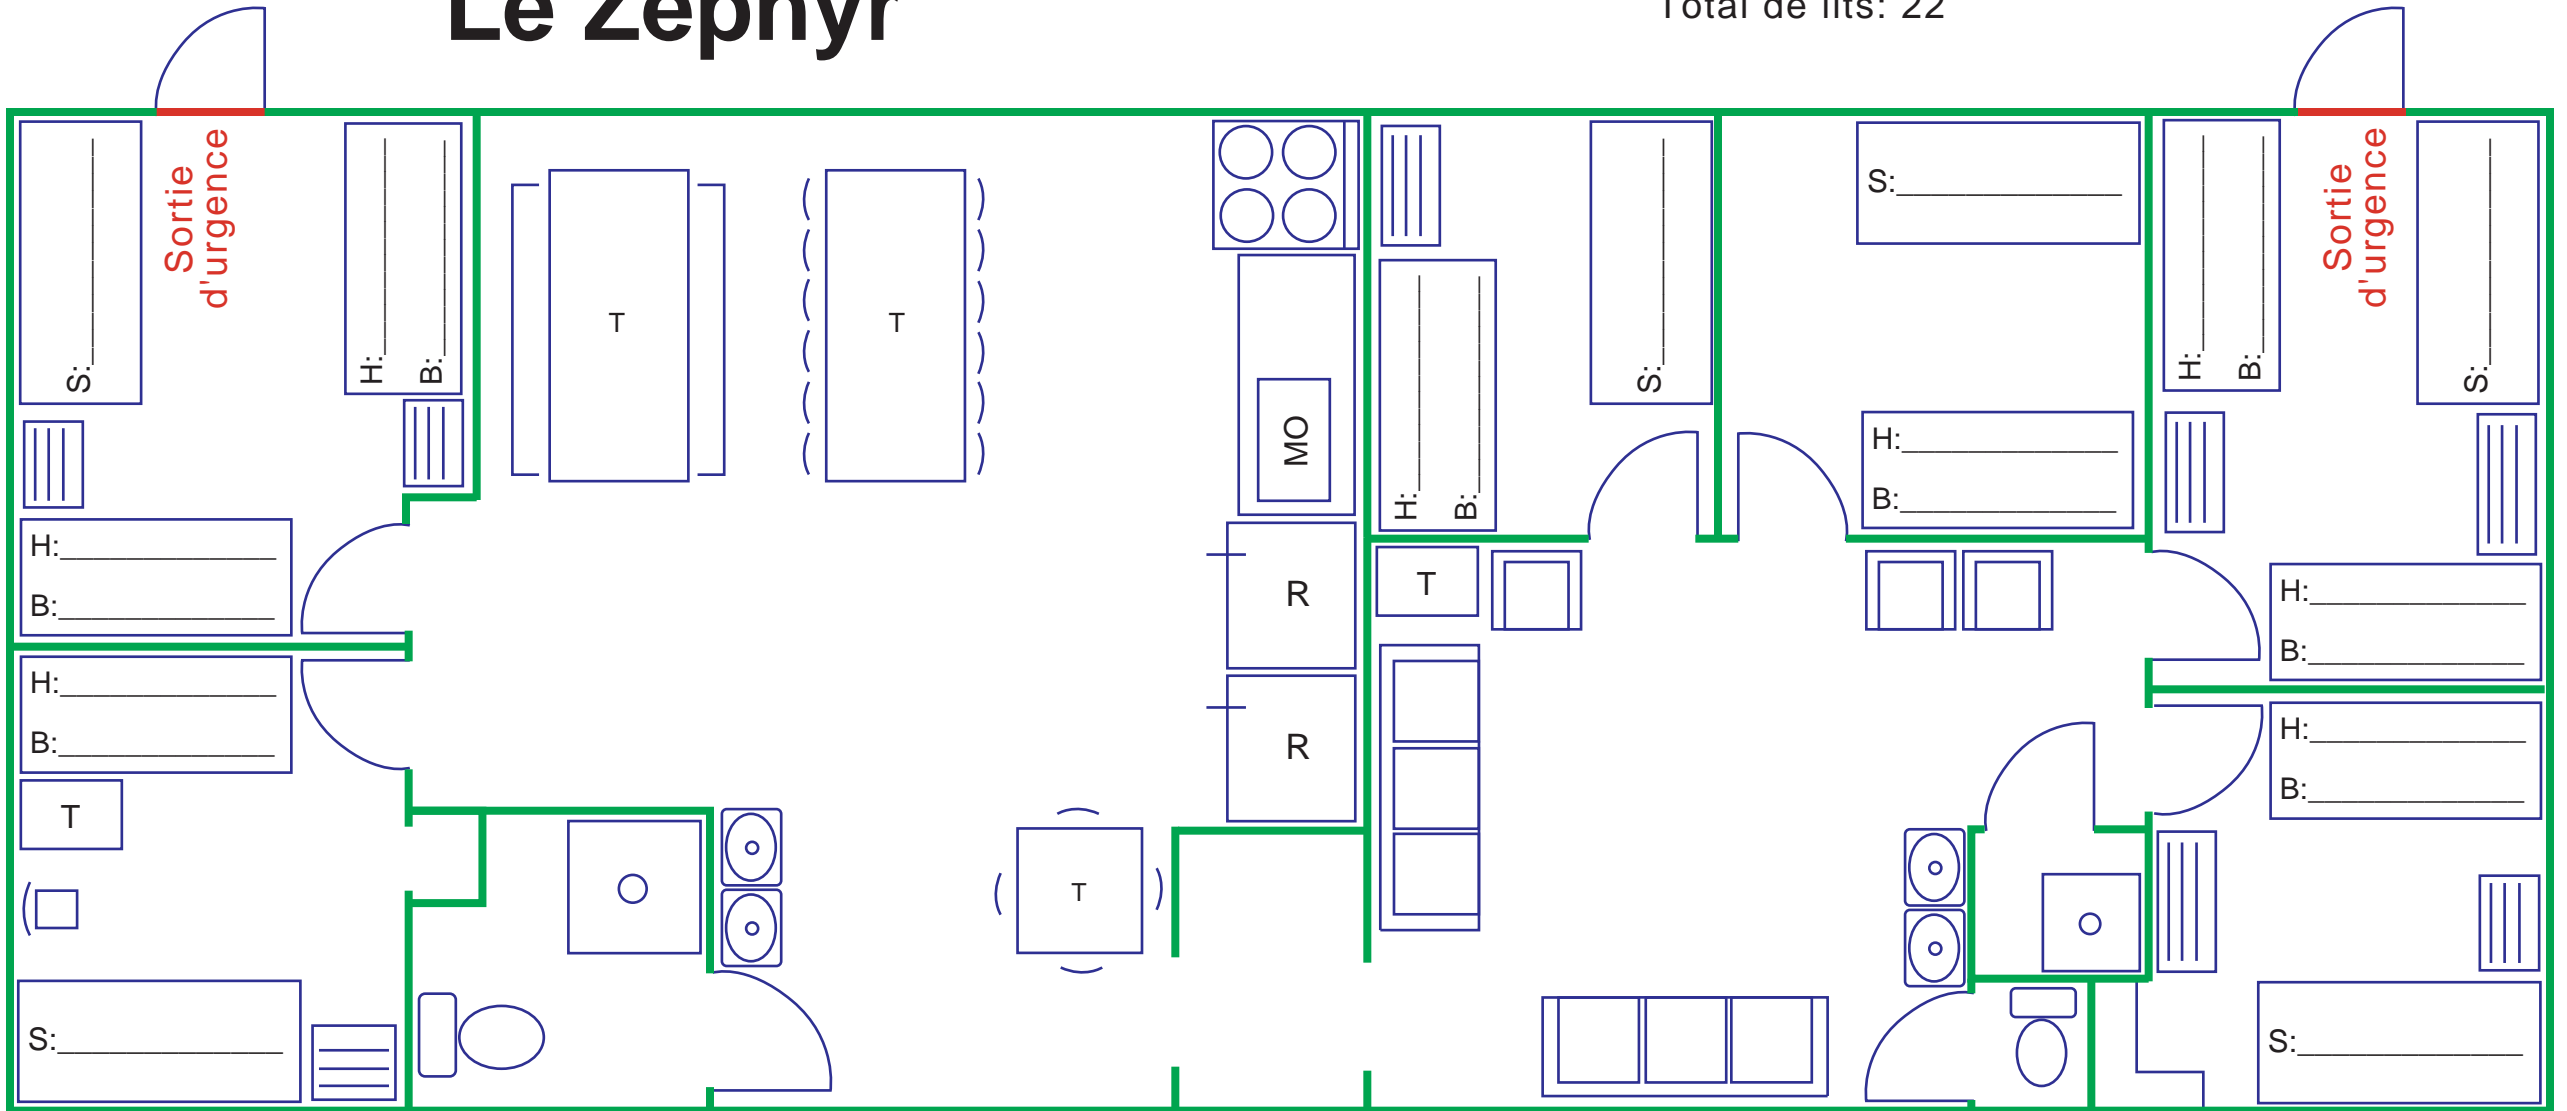

Le Zéphyr

Total de lits: 22

Légende:

= Table	= Douche	= Micro-Onde
= Lit simple	= Toilette	= Four
= Lit superposé (haut)	= Lavabo	= Réfrigérateur
= Lit superposé (bas)	= Bain	= Rangement
= Sofas		