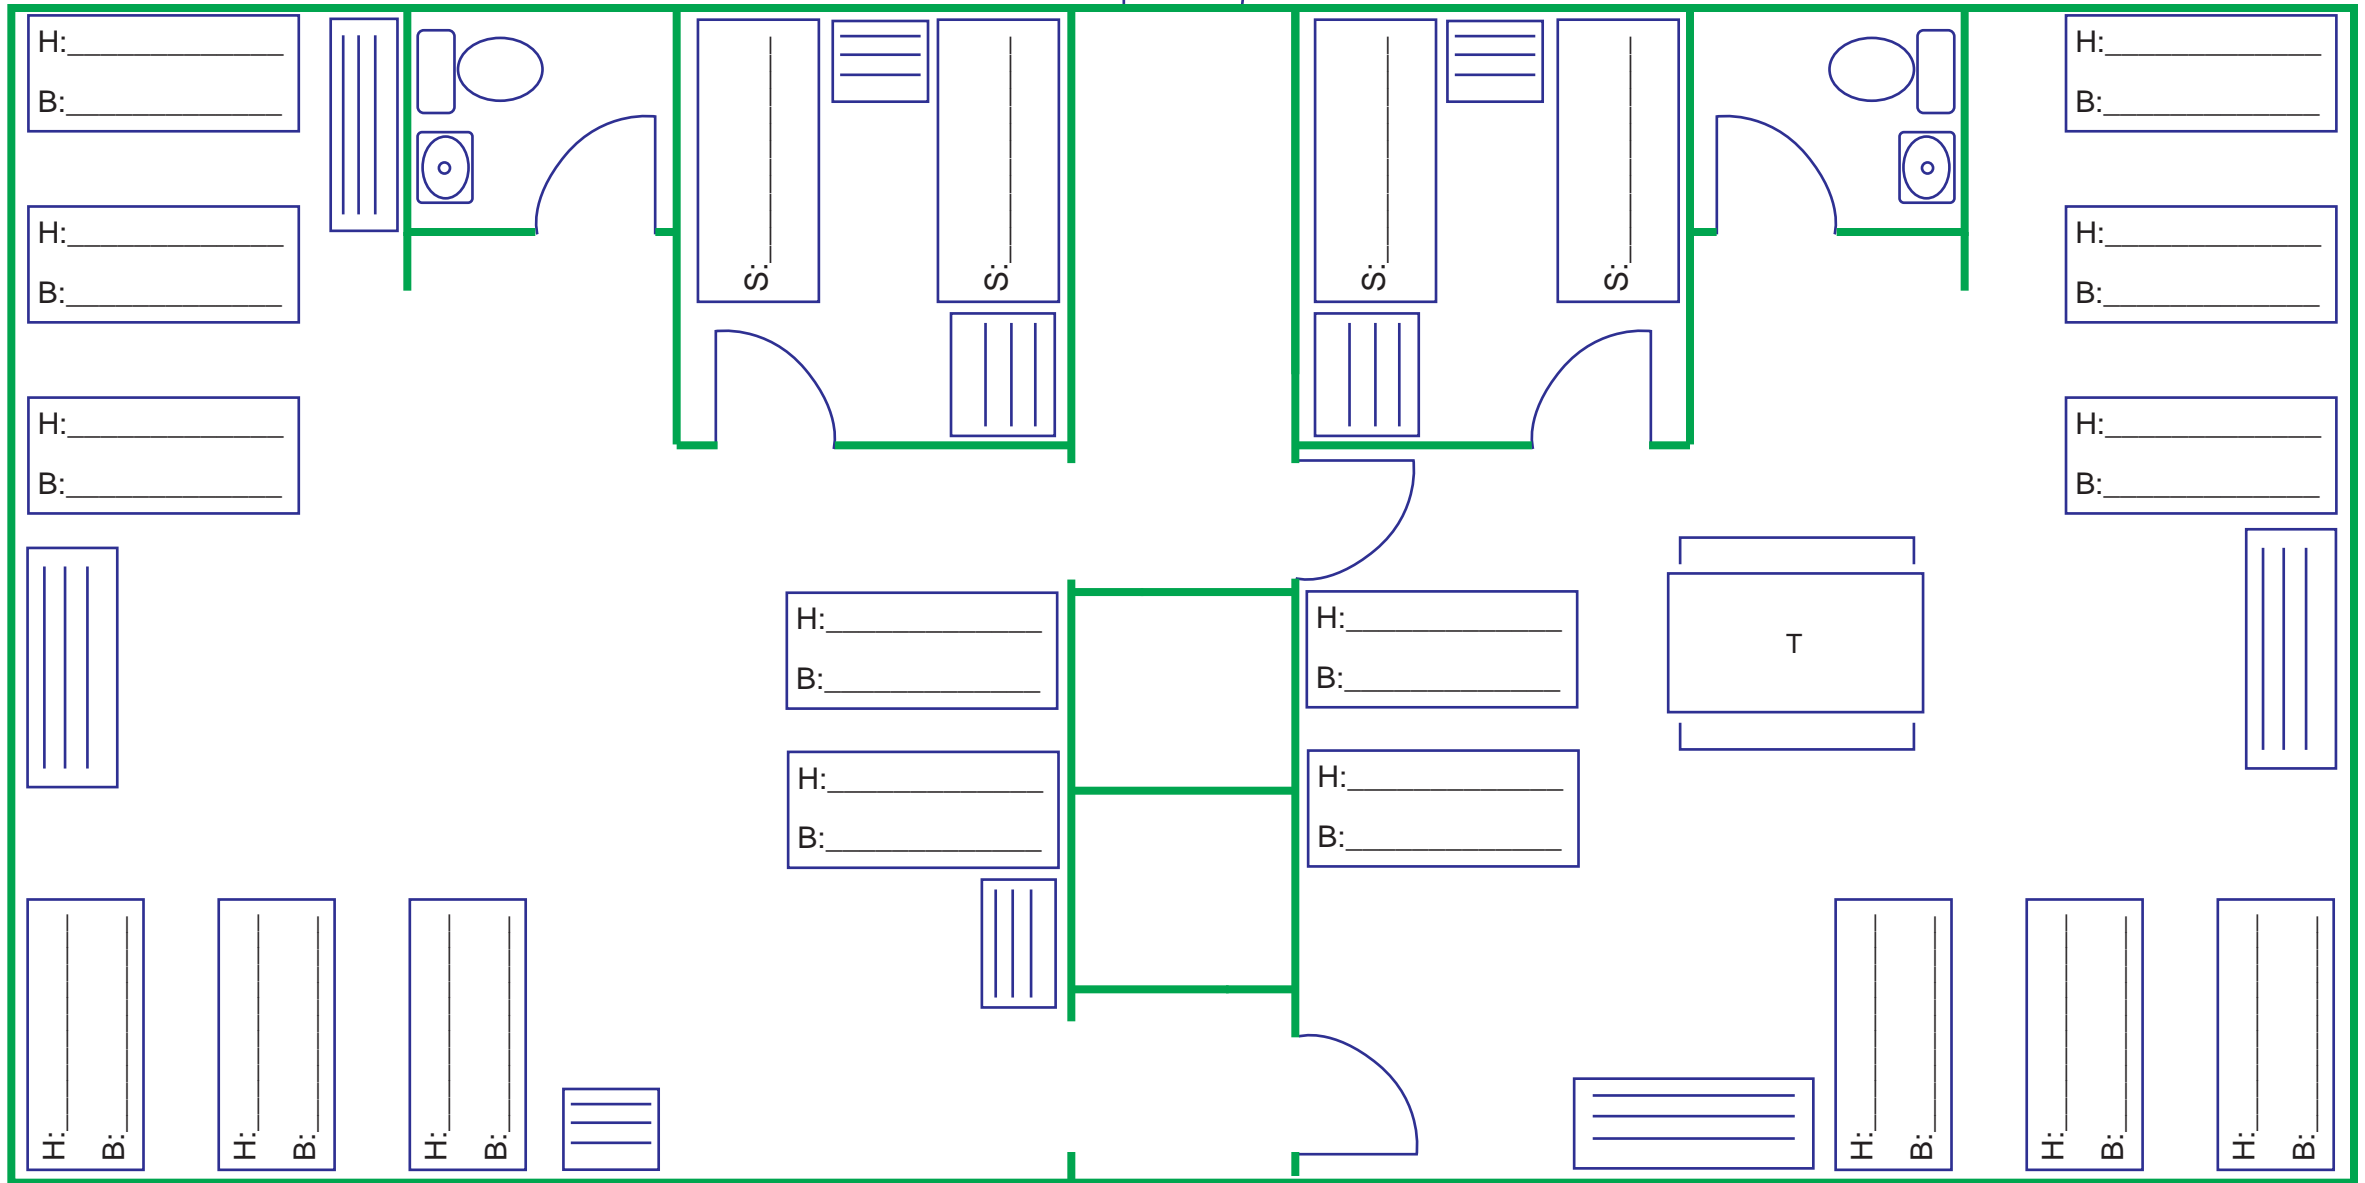

Le Mistral

Total de lits: 36

Légende:

H: _____ = Lit superposé (haut)
B: _____ = Lit superposé (bas)

 = Toilette

 = Table

s: _____ = Lit simple

 = Lavabo

 = Rangement